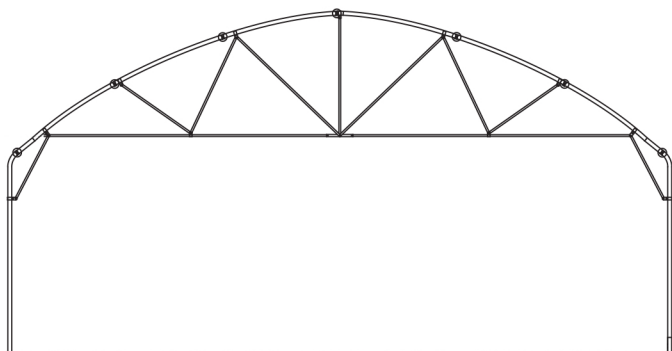

Fóliovníky s rovnými boky

Fóliovníky se strmou střechou "gotika"

Varianta vhodná pro oblasti s vyšší sněhovou zátěží

Fóliovníky s nižší konstrukcí oblouku

Standardní šířka	Celková výška cca.	Podchozí výška
4,00 m	3,20 - 4,50 m	2,20 - 3,50 m
5,00 m	3,50 - 4,90 m	2,65 - 3,30 m
6,40 m	3,70 - 5,65 m	2,30 - 4,00 m
6,90 m	3,80 - 5,55 m	2,40 - 4,70 m
8,00 m	4,25 - 6,10 m	2,40 - 4,10 m
9,00 m	4,30 - 6,60 m	2,30 - 4,10 m
10,00 m	4,50 - 6,60 m	2,30 - 4,10 m
11,00 m	4,80 - 6,90 m	2,30 - 4,10 m
12,00 m	5,60 - 7,20 m	2,80 - 4,30 m

Vrata v jednom nebo obou čelech.

Rozměr vrat šířka 2,00m - 3,00m a výška 2,50m - 3,00m výška,