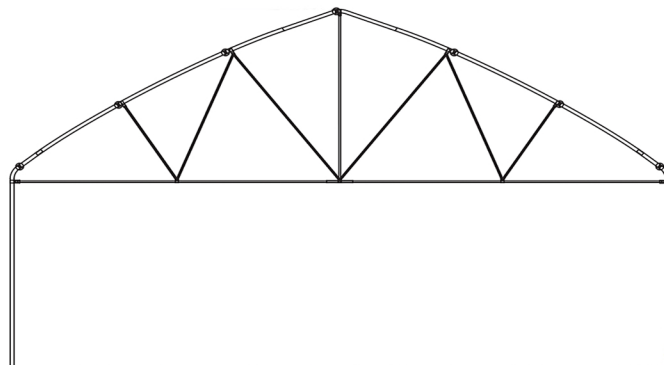

Fóliovníky s rovnými boky

Fóliovníky se strmou střechou "gotika"

Varianta vhodná pro oblasti s vyšší sněhovou zátěží

Fóliovníky s nižší konstrukcí oblouku

Standardní šířka	Celková výška cca.	Podchozí výška
4,00 m	3,20 - 4,50 m	2,20 - 3,50 m
5,00 m	3,50 - 4,90 m	2,65 - 3,30 m
6,40 m	3,70 - 5,65 m	2,30 - 4,00 m
6,90 m	3,80 - 5,55 m	2,40 - 4,70 m
8,00 m	4,25 - 6,10 m	2,40 - 4,10 m
9,00 m	4,30 - 6,60 m	2,30 - 4,10 m
10,00 m	4,50 - 6,60 m	2,30 - 4,10 m
11,00 m	4,80 - 6,90 m	2,30 - 4,10 m
12,00 m	5,60 - 7,20 m	2,80 - 4,30 m

Vrata v jednom nebo obou čelech.

Rozměr vrat šířka 2,00m - 3,00m a výška 2,50m - 3,00m výška,