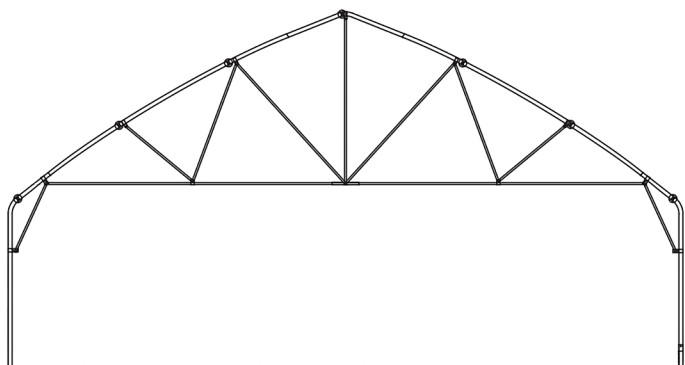

Fóliovníky s rovnými boky

Fóliovníky se strmou střechou "gotika"

Varianta vhodná pro oblasti s vyšší sněhovou zátěží

Fóliovníky s nižší konstrukcí oblouku

Standardní šířka	Celková výška cca.	Podchozí výška
4,00 m	3,20 - 4,50 m	2,20 - 3,50 m
5,00 m	3,50 - 4,90 m	2,65 - 3,30 m
6,40 m	3,70 - 5,65 m	2,30 - 4,00 m
6,90 m	3,80 - 5,55 m	2,40 - 4,70 m
8,00 m	4,25 - 6,10 m	2,40 - 4,10 m
9,00 m	4,30 - 6,60 m	2,30 - 4,10 m
10,00 m	4,50 - 6,60 m	2,30 - 4,10 m
11,00 m	4,80 - 6,90 m	2,30 - 4,10 m
12,00 m	5,60 - 7,20 m	2,80 - 4,30 m

Vrata v jednom nebo obou čelech.

Rozměr vrat šířka 2,00m - 3,00m a výška 2,50m - 3,00m výška,