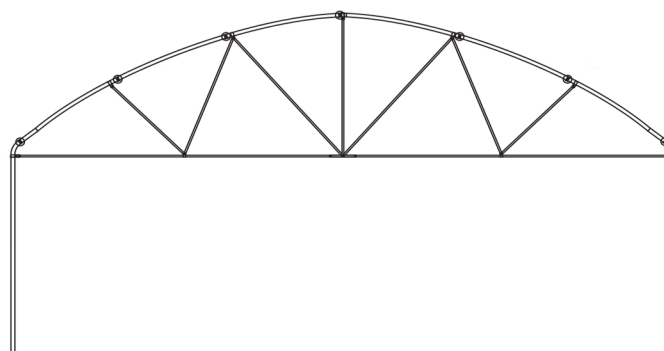

Fóliovníky s rovnými boky

Fóliovníky se strmou střechou "gotika"

Varianta vhodná pro oblasti s vyšší sněhovou zátěží

Fóliovníky s nižší konstrukcí oblouku

Standardní šířka	Celková výška cca.	Podchozí výška
4,00 m	3,20 - 4,50 m	2,20 - 3,50 m
5,00 m	3,50 - 4,90 m	2,65 - 3,30 m
6,40 m	3,70 - 5,65 m	2,30 - 4,00 m
6,90 m	3,80 - 5,55 m	2,40 - 4,70 m
8,00 m	4,25 - 6,10 m	2,40 - 4,10 m
9,00 m	4,30 - 6,60 m	2,30 - 4,10 m
10,00 m	4,50 - 6,60 m	2,30 - 4,10 m
11,00 m	4,80 - 6,90 m	2,30 - 4,10 m
12,00 m	5,60 - 7,20 m	2,80 - 4,30 m

Vrata v jednom nebo obou čelech.

Rozměr vrat šířka 2,00m - 3,00m a výška 2,50m - 3,00m výška,