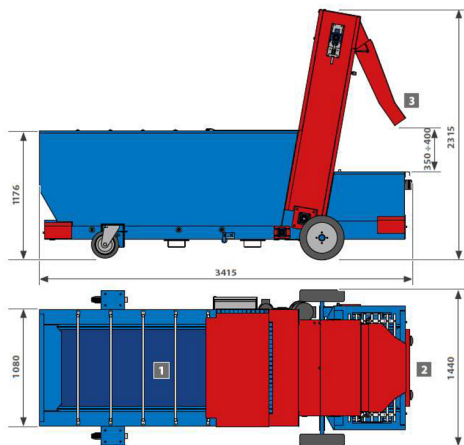

## PLNĚNÍ KVĚTINÁČŮ IM2800

- 1 - Spodní dopravníkový pás s nastavitelnou rychlostí
- 2 - Ovládací tlačítka
- 3 - Jednoduchý shoz substrátu

Technická data	Měrná jednotka	IM2800
Kapacita zásobníku	litr	1600
Výška květináče (max)	mm	350
Váha	kg	900
Elektrický příkon	kW	2,5

## VOLITELNÉ PŘÍSLUŠENSTVÍ

Otočný stůl pro shromažďování naplněných květináčů s průměrem 1 metr.

Prodloužená ližina pro plnění velkých květináčů včetně vibračního stolku.

Možno doplnit i o dopravníkové pásy podle potřeby