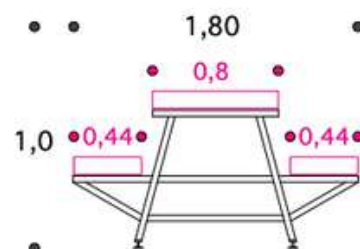

1,12 X 2,30 m

výška 1,3 m

NÁSTAVBOVÝ STŮL

0,44 X 2,5 m

0,63 x 2,5 m

výška 0,7 m

ČELOVÝ STOLEK

0,5 X 1,2 m

0,5 X 1,6 m

výška 0,5 m

DOPLŇKOVÝ SORTIMENT PRO ZAHRADNICKÉ STOLY

celohliníková konstrukce
výplň plastová vana

SLOUPOVÝ REGÁL

1,28 x 1,28 m
výška 1,85 m

NÁSTAVEC PRO POPISKY

1,86 m
výška 0,9 m

DVOUPATROVÝ REGÁL

1 stůl 0,8 x 3,0 m
2 stoly 0,44 x 3,0m
výška 1 m

TŘÍPATROVÝ REGÁL

1 stůl 0,8 x 3,0 m
4 stoly 0,44 x 3,0 m
výška 1,45 m