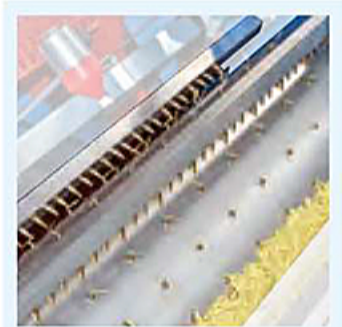

12 **Secí buben s vystouplými tryskami** pro obtížnější seti jako třeba afrikány nebo cíně a podobně

VHODNÉ PRO:
LAMBDA65/65C, YPSILON65/65C, SEMLAMBDA65C, SEMYPSILON65C