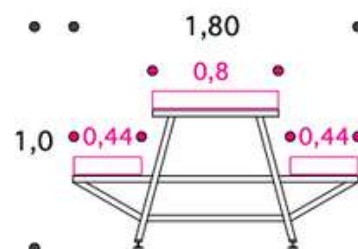

1,12 X 2,30 m

výška 1,3 m

NÁSTAVBOVÝ STŮL

0,44 X 2,5 m

0,63 x 2,5 m

výška 0,7 m

ČELOVÝ STOLEK

0,5 X 1,2 m

0,5 X 1,6 m

výška 0,5 m

DOPLŇKOVÝ SORTIMENT PRO ZAHRADNICKÉ STOLY

celohliníková konstrukce
výplň plastová vana

SLOUPOVÝ REGÁL

1,28 x 1,28 m
výška 1,85 m

NÁSTAVEC PRO POPISKY

1,86 m
výška 0,9 m

DVOUPATROVÝ REGÁL

1 stůl 0,8 x 3,0 m
2 stoly 0,44 x 3,0m
výška 1 m

TŘÍPATROVÝ REGÁL

1 stůl 0,8 x 3,0 m
4 stoly 0,44 x 3,0 m
výška 1,45 m